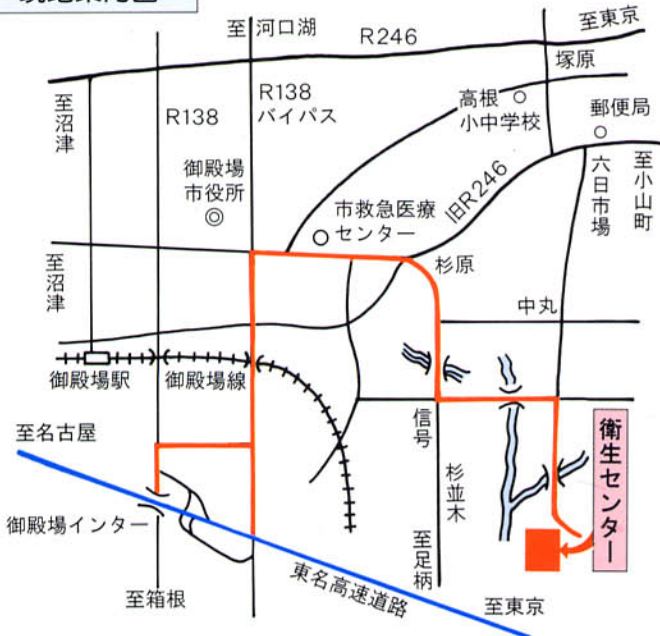

現地案内図

御殿場市・小山町広域行政組合

事務局(市役所内) 〒412 静岡県御殿場市萩原483番地
電話 0550-84-0515

衛生センター 〒412 静岡県御殿場市中丸19番地
電話 0550-82-1991